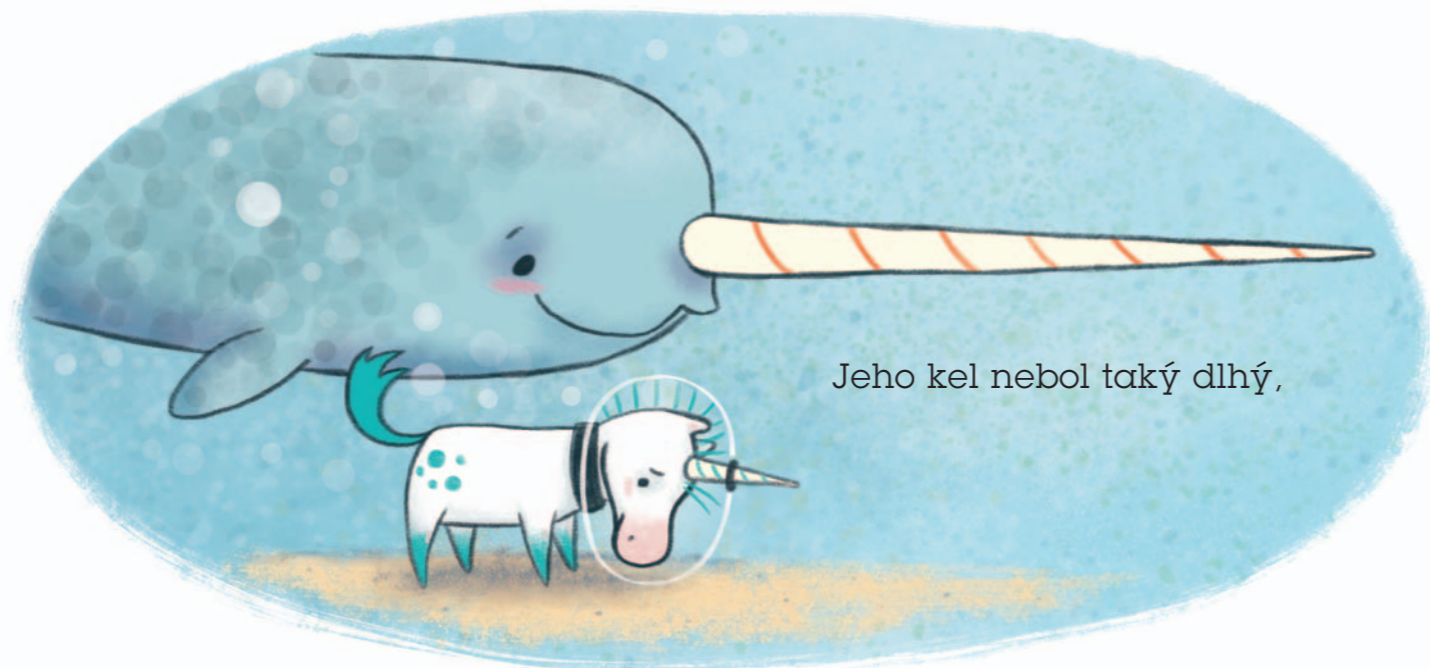

Kelp sa narodil hlboko na dne oceána.

Netrvalo dlho, kým prišiel na to, že je iný ako ostatné narvaly.

Jeho kel nebol taký dlhý,

mal úplne iné chute

a nevedel dobre plávať.